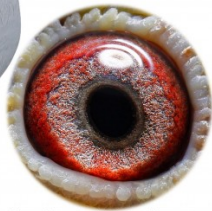

PL-0460-24-3251

ZYGMUNT HODOWLA
EUGENIUSZ DANIEL EWA
PL-0460-24-3251

Piękny samczyk, którego matka to córka naszych super rozplodowców Snieżka & Peretki. Ojciec gołąbka to syn 1. i 9. Asa Polski kat – M. Inbred Złotej Pary & Olympiade 003

(1:0)

ZYGMUNT EUGENIUSZ, DANIEL, EWA • 783-265-592

PL-0290-21-1300

Syn ZłotejWygi

PL-0290-23-435

PL-0290-21-1300 ♂