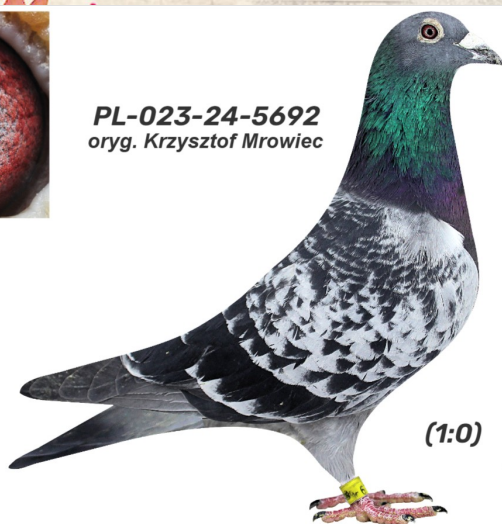

Rodowód gołębia

PL-023-24-5692

oryg. Krzysztof Mrowiec

PLGP - rozplód

tel.: 501 186 973, e-mail: studio@mkklos.pl
www.polskaligagolebi.pl

PL-023-24-5692
oryg. Krzysztof Mrowiec

(1:0)

_____ ♂

_____ ♀

_____ ♂

_____ ♀

_____ ♂

_____ ♀