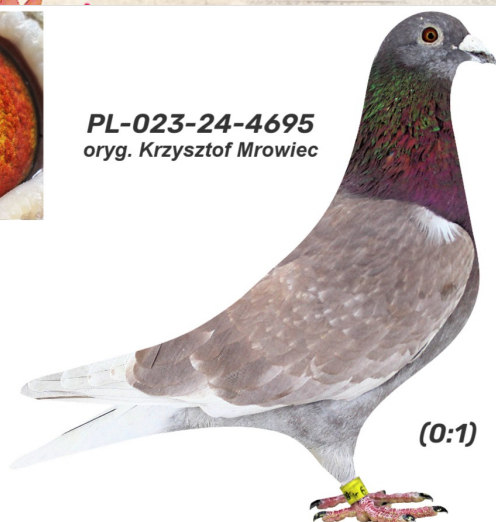

Rodowód gołębia

PL-023-24-4695

oryg. Krzysztof Mrowiec

♀

PLGP - rozplód

tel.: 501 186 973, e-mail: studio@mkklos.pl
www.polskaligagolebi.pl

PL-023-24-4695
oryg. Krzysztof Mrowiec

(0:1)

♂

♀

♂

♀

♂

♀