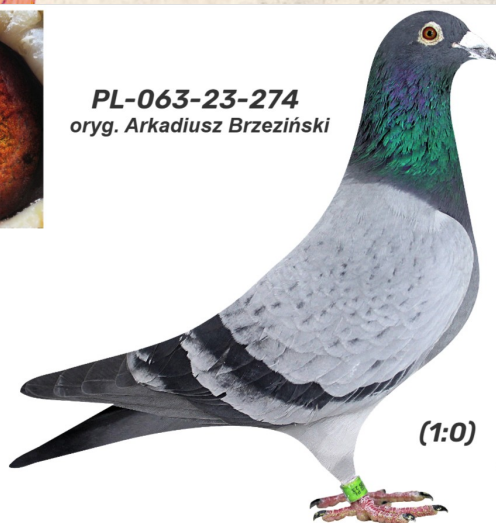

Rodowód gołębia

PL-063-23-274

oryg. Arkadiusz Brzeziński, gołąb lotowany w Oddziale PZHGP 0304 Tuchola - 3k./5wkł., drużyna Mateusz Muzioł PLGP

PLGP - rozplód

tel.: 501 186 973, e-mail: studio@mkkloś.pl
www.polskaligagolebi.pl

PL-063-23-274
oryg. Arkadiusz Brzeziński

(1:0)

PL-063-22-2834

oryg. Arkadiusz Brzeziński (Van den Bulck/ Clicque), linia "Best Kittel", "Golden Prince", "Prince Rudy I"

PL-063-22-2844

oryg. Arkadiusz Brzeziński (Stéveninck/ Lemmens/ Koopman/ Sander), linia "Tibo", "Jozefien", "Corduroy", "Cousine of Harry"

PL-0412-21-4129

oryg. Marcin Sobczak (Dehon/ Van den Bulck), linia "Best Kittel"

DV-07814-18-645

oryg. Markus Sottor (100% Gino Clicque), wnuczka "Golden Prince", "Prince Rudy I"

PL-063-14-2316

oryg. Tomasz Wiczling (Steveninck/ Lemmens), linia "Tibo", "Jozefien"

PL-053-14-1895

oryg. Bartosz Morel (Koopman/ Sander), córka: "Corduroy" x "Cousine of Harry"