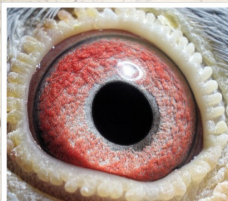

Rodowód gołębia

PL-0297-24-1500

oryg. PLGP rozplód (Kostorz/ Van den Bulck)

PLGP - rozplód

tel.: 501 186 973, e-mail: studio@mkkloş.pl
www.polskaligagolebi.pl

PL-0297-24-1500
oryg. PLGP rozplód
(Kostorz/Van den Bulck)

(1:0)

PL-0268-21-1450

oryg. Kostorz - Żółkiewicz (Hendriks/Zgud/Van den Bulck), prawnuczka "Porsche 911", linia "Best Kittel"

DV-07392-22-204

oryg. Heinz & Siegfried Müller (100% Dirk Van Den Bulck), linia "Greipel", "New Kittel"

PL-0268-21-1450
oryg. Kostorz - Żółkiewicz
(Hendriks/Zgud/Van den Bulck)
prawnuczka "Porsche 911"
linia "Best Kittel"