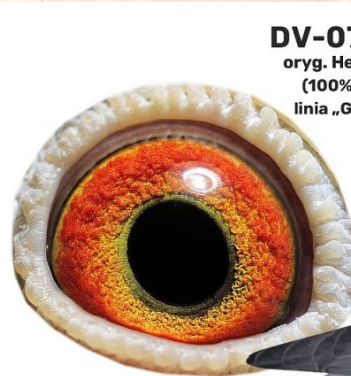

DV-07392-22-204
oryg. Heinz & Siegfried Müller
(100% Dirk Van Den Bulck)
linia „Greipel” x „New Kittel”