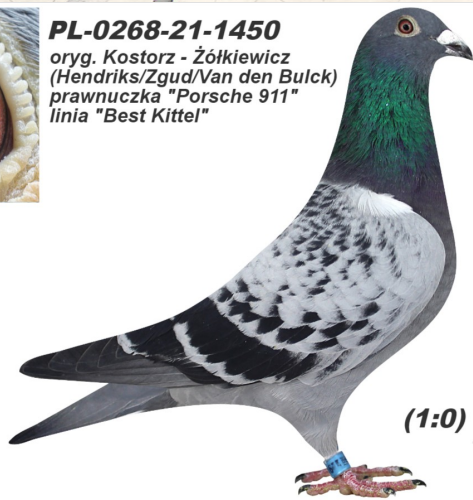

(1:0)

**PL-0268-21-1450**

oryg. Kostorz - Żółkiewicz (Hendriks/Zgud/Van den Bulck), prawnuczka "Porsche 911", linia "Best Kittel"

**DV-07392-22-204**

oryg. Heinz & Siegfried Müller (100% Dirk Van Den Bulck), linia "Greipel", "New Kittel"

**PL-0268-21-1450**  
oryg. Kostorz - Żółkiewicz  
(Hendriks/Zgud/Van den Bulck)  
prawnuczka "Porsche 911"  
linia "Best Kittel"

(1:0)

**DV-07392-22-204**  
oryg. Heinz & Siegfried Müller  
(100% Dirk Van Den Bulck)  
linia „Greipel” x „New Kittel”

**Heinz & Siegfried Müller**

**NL-2020-1731745**

oryg. Jo Hendriks & Florian, wnuk "Porsche 911"

**PL-0206-20-708**

oryg. Robert Zgud, linia "Best Kittel"

**BE-19-4213858**

oryg. Dirk Van Den Bulck, "Beauty Greipel", syn "Greipel", wnuk "Kittel"

**BE-20-4227610**

oryg. Dirk Van Den Bulck, córka "New Kittel", wnuczka "Greipel"

**NL-20-1731745**

"SYN PORSCHE 911 PEC X SUPER 8000"  
oryg. F. Hendriks

**PL-0206-20-708**

"SYN "DANIEL" (KUZYN BEST KITTEL) X SUPER "1845"  
oryg. R. Zgud