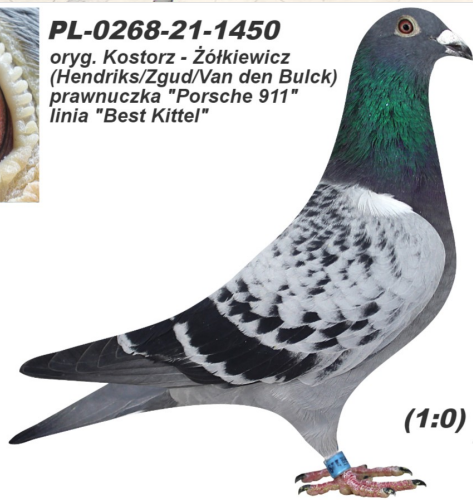

(1:0)

PL-0268-21-1450

oryg. Kostorz - Żółkiewicz (Hendriks/Zgud/Van den Bulck), prawnuczka "Porsche 911", linia "Best Kittel"

DV-07392-22-204

oryg. Heinz & Siegfried Müller (100% Dirk Van Den Bulck), linia "Greipel", "New Kittel"

PL-0268-21-1450
oryg. Kostorz - Żółkiewicz
(Hendriks/Zgud/Van den Bulck)
prawnuczka "Porsche 911"
linia "Best Kittel"

(1:0)