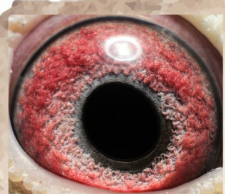

Rodowód gołębia

PL-0297-24-1499

oryg. PLGP rozplód (Kostorz/ Van den Bulck)

PLGP - rozplód
tel.: 501 186 973, e-mail: studio@mkkloj.pl
www.polskaligagolebi.pl