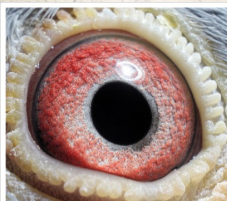

Rodowód gołębia

PL-0297-24-1499

oryg. PLGP rozplód (Kostorz/ Van den Bulck)

PLGP - rozplód
tel.: 501 186 973, e-mail: studio@mkkloj.pl
www.polskaligagolebi.pl

PL-0297-24-1499
oryg. PLGP rozplód
(Kostorz/Van den Bulck)

(1:0)

PL-0268-21-1450

oryg. Kostorz - Żółkiewicz (Hendriks/Zgud/Van den Bulck), prawnuczka "Porsche 911", linia "Best Kittel"

DV-07392-22-204

oryg. Heinz & Siegfried Müller (100% Dirk Van Den Bulck), linia "Greipel", "New Kittel"

PL-0268-21-1450
oryg. Kostorz - Żółkiewicz
(Hendriks/Zgud/Van den Bulck)
prawnuczka "Porsche 911"
linia "Best Kittel"

(1:0)

DV-07392-22-204
oryg. Heinz & Siegfried Müller
(100% Dirk Van Den Bulck)
linia „Greipel” x „New Kittel”

Heinz & Siegfried Müller

NL-2020-1731745

oryg. Jo Hendriks & Florian, wnuk "Porsche 911"

PL-0206-20-708

oryg. Robert Zgud, linia "Best Kittel"

BE-19-4213858

oryg. Dirk Van Den Bulck, "Beauty Greipel", syn "Greipel", wnuk "Kittel"

BE-20-4227610

oryg. Dirk Van Den Bulck, córka "New Kittel", wnuczka "Greipel"

NL-20-1731745

"SYN PORSCHE 911 PEC X SUPER 8000"
oryg. F. Hendriks

PL-0206-20-708