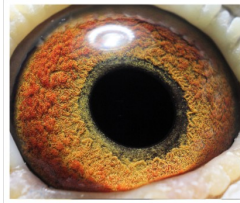

**PL-0268-23-1220**

oryg. Kosterz - Żółkiewicz (100% M. Mattheeuws), wnuk "Darco", "Zwarte Molly", linia "Danny", "Mia", gołąb lotowany w Oddziale PZHGP 023 Lipowa - 2k./5wkł., drużyna Krzysztof Mrowiec PLGP

**PL-0268-23-1220**  
oryg. Kosterz - Żółkiewicz  
(100% M. Mattheeuws)  
wnuk "Darco", "Zwarte Molly"  
linia "Danny", "Mia"

(1:0)

**BELG-2016-3022560**

oryg. Maurice Mattheeuws, "Darco", syn: "Vigo" x "Zwarte Lies", linia "Danny", "Mia"