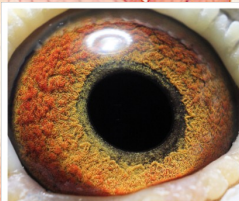

Rodowód gołębia

PL-0268-24-1220

oryg. Kosterz - Żółkiewicz (100% M. Mattheeuws), wnuk "Darco", "Zwarte Molly", linia "Danny", "Mia", gołąb lotowany w Oddziale PZHGP 023 Lipowa - 2k./5wkł., drużyna Krzysztof Mrowiec PLGP

PLGP - rozplód

tel.: 501 186 973, e-mail: studio@mkkloş.pl
www.polskaligagolebi.pl