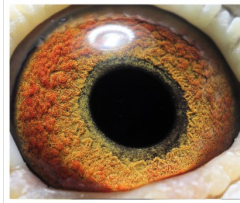

PL-0268-23-1220

oryg. Kosterz - Żółkiewicz (100% M. Mattheeuws), wnuk "Darco", "Zwarte Molly", linia "Danny", "Mia", gołąb lotowany w Oddziale PZHGP 023 Lipowa - 2k./5wkł., drużyna Krzysztof Mrowiec PLGP

PL-0268-23-1220
oryg. Kosterz - Żółkiewicz
(100% M. Mattheeuws)
wnuk "Darco", "Zwarte Molly"
linia "Danny", "Mia"

(1:0)

BELG-2016-3022560

oryg. Maurice Mattheeuws, "Darco", syn: "Vigo" x "Zwarte Lies", linia "Danny", "Mia"