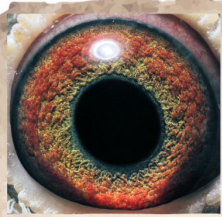

Rodowód gołębia

PL-0297-24-1493

oryg. PLGP rozplód (Kostorz/ Van den Bulck)

PLGP - rozplód

tel.: 501 186 973, e-mail: studio@mkkloş.pl
www.polskaligagolebi.pl

PL-0297-24-1493
oryg. PLGP rozplód
(Kostorz/Van den Bulck)