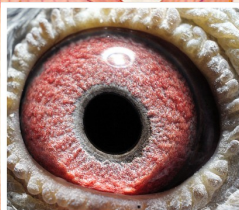

Rodowód gołębia

PL-0402-23-163

oryg. Kazimierz Olszowy (100% Groendelaers), gołąb lotowany w Oddziale PZHGP 0304 Tuchola - 4k./5wkł., družyna Mateusz Muzioł PLGP

PLGP - rozplód

tel.: 501 186 973, e-mail: studio@mkkloş.pl
www.polskaligagolebi.pl

PL-0402-23-163

oryg. Olszowy Kazimierz
(0304 Tuchola)
družyna M. Muzioł
22 lotnik oddziału
gołębie młode (4k./5wkł.)
4 miejsce - kat. F standard
młode samce - 92,00 pkt.
Wystawa Okręgu PZHGP
Pomorza Środkowego
Chojnice 2023