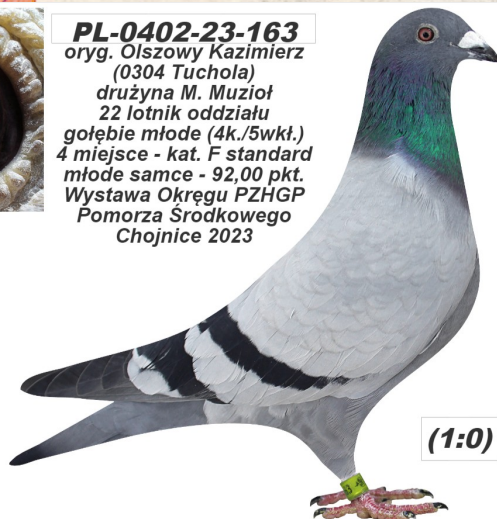

Rodowód gołębia

PL-0402-23-163

oryg. Kazimierz Olszowy (100% Groendelaers), gołąb lotowany w Oddziale PZHGP 0304 Tuchola - 4k./5wkł., družyna Mateusz Muzioł PLGP

PLGP - rozplód

tel.: 501 186 973, e-mail: studio@mkkloş.pl
www.polskaligagolebi.pl

PL-0402-23-163

oryg. Olszowy Kazimierz
(0304 Tuchola)
družyna M. Muzioł
22 lotnik oddziału
gołębie młode (4k./5wkł.)
4 miejsce - kat. F standard
młode samce - 92,00 pkt.
Wystawa Okręgu PZHGP
Pomorza Środkowego
Chojnice 2023

(1:0)

PL-0402-16-7982

oryg. Kazimierz Olszowy (100% Groendelaers)

PL-DB-19-968405

oryg. Kazimierz Olszowy (100% Groendelaers)