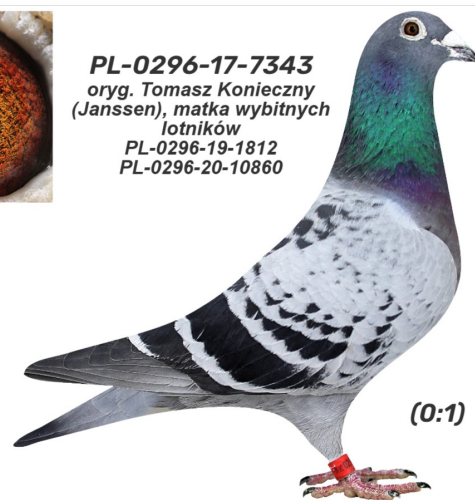

Rodowód gołębia

**PL-0296-19-1812**

oryg. Tomasz Konieczny (Janssen), gołąb z 3 drużyny okręgu z lotu Bruksela 2024r. - 18k./363goł. - 950 km

**Konieczny Tomasz**

tel.: 665 751 028 [www.naszechodowle.pl](http://www.naszechodowle.pl)

**PL-0296-19-1812**  
oryg. Tomasz Konieczny (Janssen), gołąb z 3 drużyny okręgu z lotu Bruksela 2024r. 18k./363goł. - 950 km

(1:0)

\_\_\_\_\_ ♂

**PL-0296-17-7343**

oryg. Tomasz Konieczny (Janssen), matka wybitnych lotników PL-0296-19-1812, PL-0296-20-108600

**PL-0296-17-7343**  
oryg. Tomasz Konieczny (Janssen), matka wybitnych lotników  
PL-0296-19-1812  
PL-0296-20-10860

(0:1)

\_\_\_\_\_ ♂

\_\_\_\_\_ ♀

\_\_\_\_\_ ♂

\_\_\_\_\_ ♀