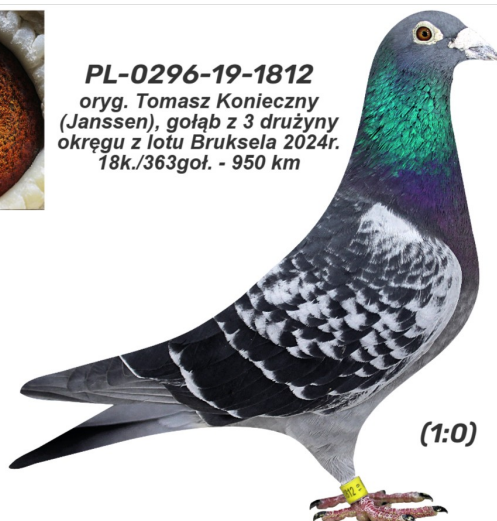

Rodowód gołębia

**PL-0296-19-1812**

oryg. Tomasz Konieczny (Janssen), gołąb z 3 drużyny okręgu z lotu Bruksela 2024r. - 18k./363goł. - 950 km

**Konieczny Tomasz**

tel.: 665 751 028 [www.naszechodowle.pl](http://www.naszechodowle.pl)

**PL-0296-19-1812**  
oryg. Tomasz Konieczny (Janssen), gołąb z 3 drużyny okręgu z lotu Bruksela 2024r. 18k./363goł. - 950 km

(1:0)

\_\_\_\_\_ ♂

**PL-0296-17-7343**

oryg. Tomasz Konieczny (Janssen), matka wybitnych lotników PL-0296-19-1812, PL-0296-20-108600

**PL-0296-17-7343**  
oryg. Tomasz Konieczny (Janssen), matka wybitnych lotników  
PL-0296-19-1812  
PL-0296-20-10860

(0:1)

\_\_\_\_\_ ♂

\_\_\_\_\_ ♀

\_\_\_\_\_ ♂

\_\_\_\_\_ ♀