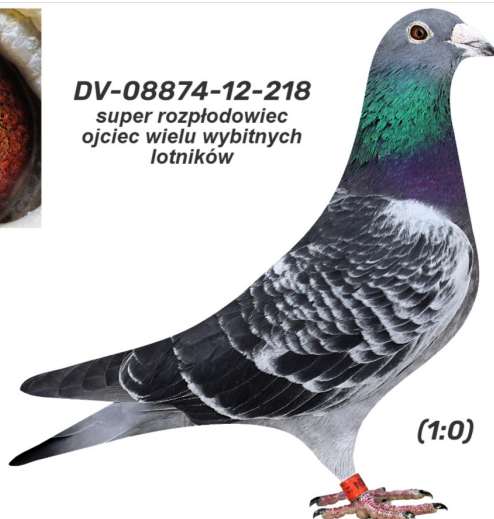

Rodowód gołębia

**DV-08874-12-218**

super rozplodowiec, ojciec wielu wybitnych lotników

**Konieczny Tomasz**

tel.: 665 751 028 [www.naszehodowle.pl](http://www.naszehodowle.pl)

**DV-08874-12-218**  
super rozplodowiec  
ojciec wielu wybitnych  
lotników

(1:0)

\_\_\_\_\_ ♂

\_\_\_\_\_ ♀

♂ \_\_\_\_\_

\_\_\_\_\_ ♀

♂ \_\_\_\_\_

\_\_\_\_\_ ♀