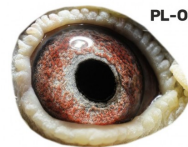

PL-OL-11-142935

oryg. Zdzisław Lademann (Wójtowicz/ Meulemans/ Groendelaers), samica "Złotej Pary", matka, babcia i prababcia wielu wybitnych lotników, Wystawa Ogólnopolska - Sosnowiec 2013 - 23 miejsce - kat. sport G

samica
ze „Złotej Pary”