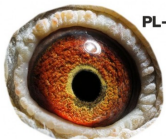

PL-OL-11-142992

oryg. Zdzisław Lademann (100% Wójtowicz), samiec "Złotej Pary", ojciec, dziadek i pradziadek wielu wybitnych lotników, Wystawa Ogólnopolska - Sosnowiec 2016 - 4 miejsce - kat. wyczyn, 6 miejsce kat. standard

PL-OL-11-142935

oryg. Zdzisław Lademann (Wójtowicz/ Meulemans/ Groendelaers), samica "Złotej Pary", matka, babcia i prababcia wielu wybitnych lotników, Wystawa Ogólnopolska - Sosnowiec 2013 - 23 miejsce - kat. sport G