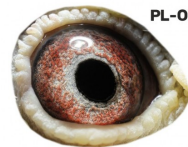

PL-OL-11-142935

oryg. Zdzisław Lademann (Wójtowicz/ Meulemans/ Groendelaers), samica "Złotej Pary", matka, babcia i prababcia wielu wybitnych lotników, Wystawa Ogólnopolska - Sosnowiec 2013 - 23 miejsce - kat. sport G