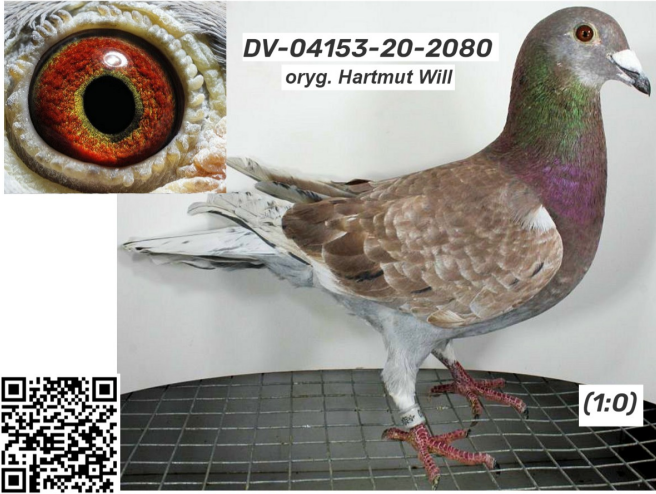

PL-072-22-150

DV-04153-20-2080

oryg. Hartmut Will

PL-076-19-4992

oryg. Zdzisław Lademann (Kawaler/ Wójtowicz/ Meulemans/ Groendelaers),
wnuczka "Złotej Pary", córka super PL-027-15-3033, gołąb rozplodowy

DV-07216-16-493

oryg. Max Danzer (Chris Hebberecht)

DV-04153-18-1111

oryg. Hartmut Will, córka "Rote As"

PL-076-18-899

oryg. Zdzisław Lademann (Wójtowicz/ Meulemans/ Groendelaers), syn "Złotej Pary",
gołąb rozplodowy

PL-027-15-3033

oryg. Krzysztof Kawaler, sezon 2016 - 10k., sezon 2017 - 13k., sezon 2018 - 10k., Wystawa Ogólnopolska - Sosnowiec 2018, kat. sport E (Maraton) - 20 miejsce, kat. standard - 7 miejsce, Wystawa Ogólnopolska - Sosnowiec 2019, kat. standard - 6 miejsce