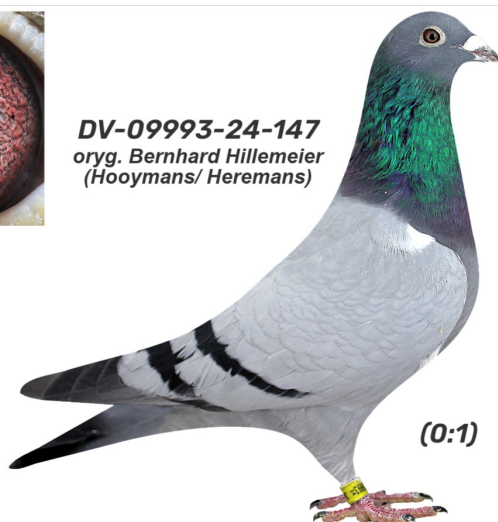

Rodowód gołębia

**DV-09993-24-147**

oryg. Bernhard Hillemeier (Hooymans/ Reynaert)

**German Team**

tel.: 511 607 710 [www.naszehodowle.pl](http://www.naszehodowle.pl)

**DV-09993-24-147**  
oryg. Bernhard Hillemeier  
(Hooymans/ Heremans)

(0:1)

\_\_\_\_\_ ♂

\_\_\_\_\_ ♀

♂ \_\_\_\_\_

\_\_\_\_\_ ♀

♂ \_\_\_\_\_

\_\_\_\_\_ ♀