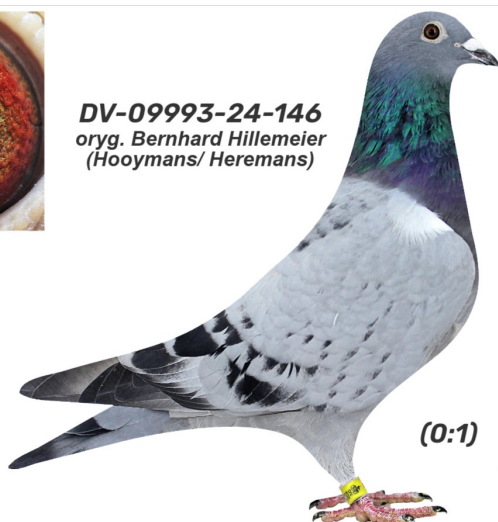

Rodowód gołębia

**DV-09993-24-146**

oryg. Bernhard Hillemeier (Hooymans/ Heremans)

**German Team**

tel.: 511 607 710 [www.naszehodowle.pl](http://www.naszehodowle.pl)

**DV-09993-24-146**  
oryg. Bernhard Hillemeier  
(Hooymans/ Heremans)

(0:1)

\_\_\_\_\_ ♂

\_\_\_\_\_ ♀

♂ \_\_\_\_\_

\_\_\_\_\_ ♀

♂ \_\_\_\_\_

\_\_\_\_\_ ♀