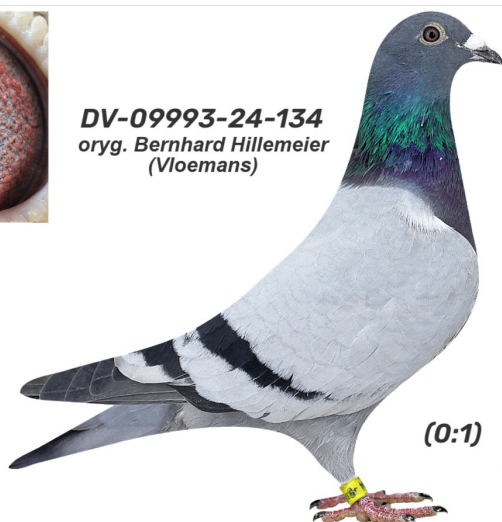

Rodowód gołębia

**DV-09993-24-134**

oryg. Bernhard Hillemeier (Vloemans)

**German Team**

tel.: 511 607 710 [www.naszehodowle.pl](http://www.naszehodowle.pl)

**DV-09993-24-134**  
oryg. Bernhard Hillemeier  
(Vloemans)

(0:1)

\_\_\_\_\_ ♂

\_\_\_\_\_ ♀

♂ \_\_\_\_\_

\_\_\_\_\_ ♀

♂ \_\_\_\_\_

\_\_\_\_\_ ♀