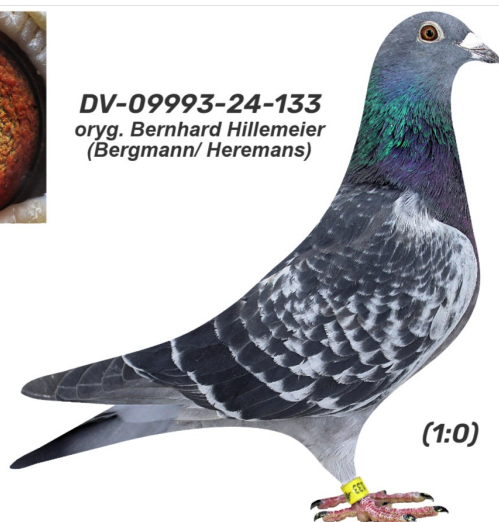

Rodowód gołębia

**DV-09993-24-133**

oryg. Bernhard Hillemeier (Bergmann/ Heremans)

**German Team**

tel.: 511 607 710 [www.naszhodowle.pl](http://www.naszhodowle.pl)

**DV-09993-24-133**  
oryg. Bernhard Hillemeier  
(Bergmann/ Heremans)

(1:0)

\_\_\_\_\_ ♂

\_\_\_\_\_ ♀

♂ \_\_\_\_\_

\_\_\_\_\_ ♀

♂ \_\_\_\_\_

\_\_\_\_\_ ♀