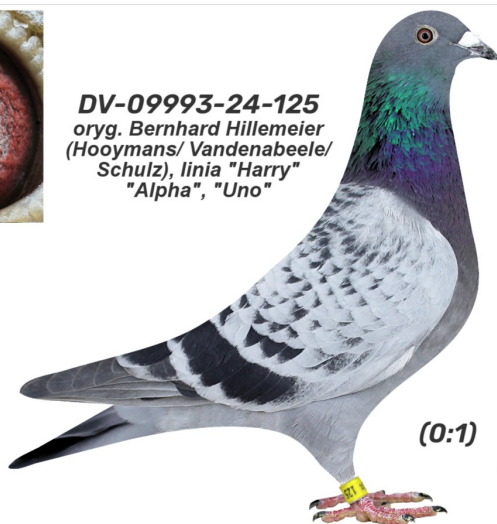

Rodowód gołębia

DV-09993-24-125

oryg. Bernhard Hillemeier (Hooymans/ Vandenabeele/
Schulz), linia "Harry", "Alpha", "Uno"

German Team

tel.: 511 607 710 www.naszhodowle.pl

DV-09993-24-125
oryg. Bernhard Hillemeier
(Hooymans/ Vandenabeele/
Schulz), linia "Harry"
"Alpha", "Uno"

(0:1)

♂

♀

♂

♀

♂

♀