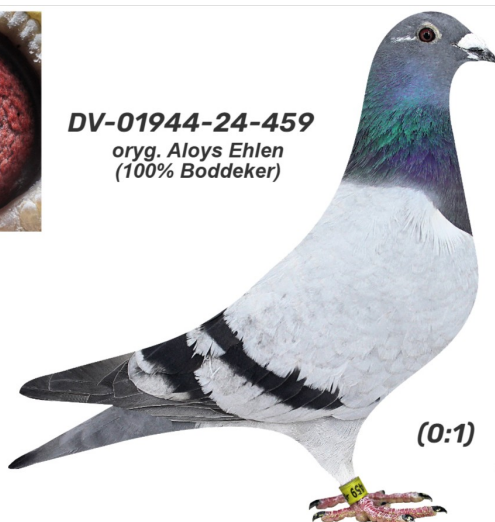

Rodowód gołębia

**DV-01944-24-459**

oryg. Aloys Ehlen (100% Boddeker)

**Krupa Team**

tel.: 798 761 800 [naszehodowle.pl](http://naszehodowle.pl)

**DV-01944-24-459**

oryg. Aloys Ehlen  
(100% Boddeker)

(0:1)

\_\_\_\_\_ ♂

\_\_\_\_\_ ♀

\_\_\_\_\_ ♂

\_\_\_\_\_ ♀

\_\_\_\_\_ ♂

\_\_\_\_\_ ♀