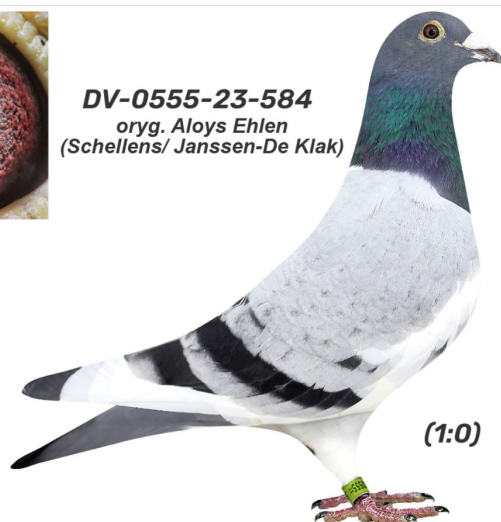

Rodowód gołębia

DV-0555-23-584

oryg. Aloys Ehlen (Schellens/ Janssen-De Klak)

Krupa Team

tel.: 798 761 800 naszehodowle.pl

DV-0555-23-584
oryg. Aloys Ehlen
(Schellens/ Janssen-De Klak)

(1:0)

_____ ♂

_____ ♀

_____ ♂

_____ ♀

_____ ♂

_____ ♀