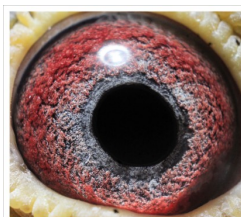

Rodowód gołębia

DV-0555-23-584

oryg. Aloys Ehlen (Schellens/ Janssen-De Klak)

Krupa Team

tel.: 798 761 800 naszehodowle.pl

DV-0555-23-584
oryg. Aloys Ehlen
(Schellens/ Janssen-De Klak)

(1:0)

_____ ♂

_____ ♀

_____ ♂

_____ ♀

_____ ♂

_____ ♀