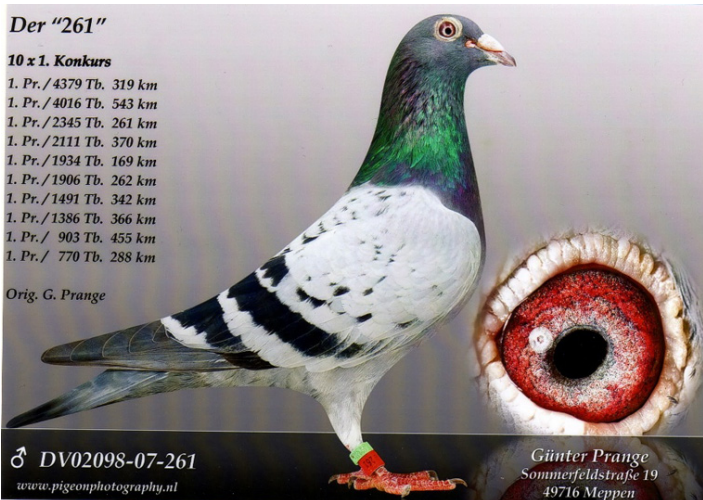

♂ DV02098-07-261

www.pigeonphotography.nl

Günter Prange
Sommerfeldstraße 19
49716 Meppen