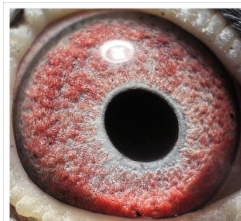

Rodowód gołębia

DV-0555-24-141

oryg. Aloys Ehlen (100% De Rauw-Sablon)

Krupa Team

tel.: 798 761 800 naszehodowle.pl

DV-0555-24-141
oryg. Aloys Ehlen
(100% De Rauw-Sablon)

(1:0)

_____ ♂

_____ ♀

_____ ♂

_____ ♀

_____ ♂

_____ ♀