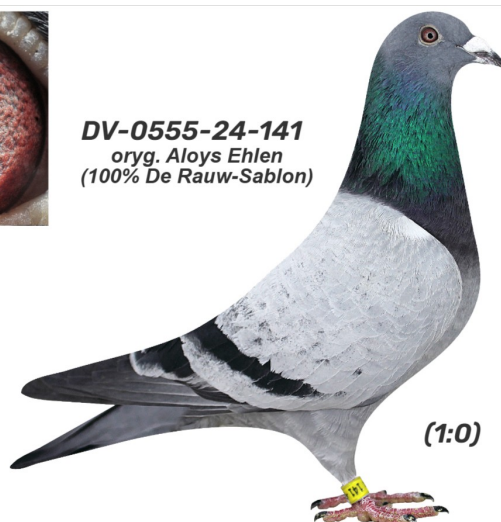

Rodowód gołębia

DV-0555-24-141

oryg. Aloys Ehlen (100% De Rauw-Sablon)

Krupa Team

tel.: 798 761 800 naszehodowle.pl

DV-0555-24-141
oryg. Aloys Ehlen
(100% De Rauw-Sablon)

(1:0)

_____ ♂

_____ ♀

_____ ♂

_____ ♀

_____ ♂

_____ ♀