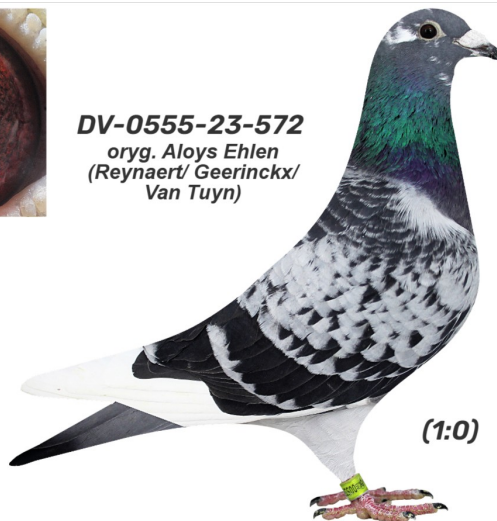

Rodowód gołębia

**DV-0555-23-572**

oryg. Aloys Ehlen (Reynaert/ Geerinckx/ Van Tuyn)

**Krupa Team**

tel.: 798 761 800 [naszehodowle.pl](http://naszehodowle.pl)

**DV-0555-23-572**

oryg. Aloys Ehlen  
(Reynaert/ Geerinckx/  
Van Tuyn)

(1:0)

\_\_\_\_\_ ♂

\_\_\_\_\_ ♀

\_\_\_\_\_ ♂

\_\_\_\_\_ ♀

\_\_\_\_\_ ♂

\_\_\_\_\_ ♀