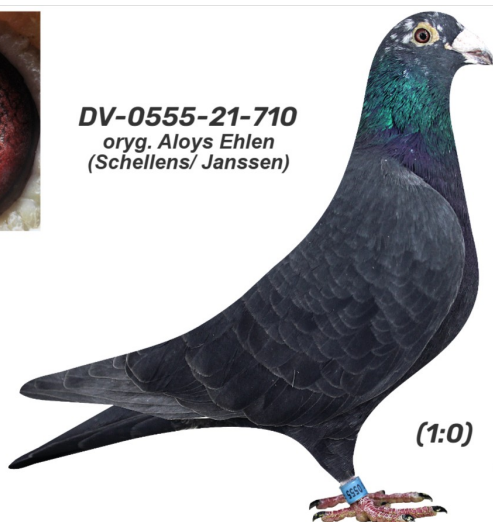

Rodowód gołębia

DV-0555-21-710

oryg. Aloys Ehlen (Schellens/ Janssen)

Krupa Team

tel.: 798 761 800 naszehodowle.pl

DV-0555-21-710

oryg. Aloys Ehlen
(Schellens/ Janssen)

(1:0)

_____ ♂

_____ ♀

♂ _____

_____ ♀

♂ _____

_____ ♀