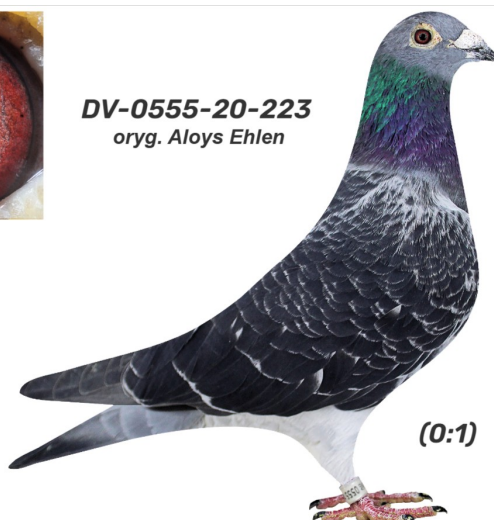

Rodowód gołębia

DV-0555-20-223

oryg. Aloys Ehlen

Krupa Team

tel.: 798 761 800 naszehodowle.pl

DV-0555-20-223
oryg. Aloys Ehlen

(0:1)

♂

♀

♂

♀

♂

♀