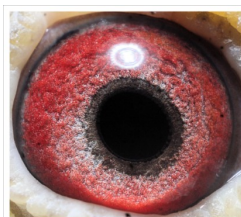

Rodowód gołębia

DV-0555-20-223

oryg. Aloys Ehlen

Krupa Team

tel.: 798 761 800 naszehodowle.pl

DV-0555-20-223
oryg. Aloys Ehlen

(0:1)

♂