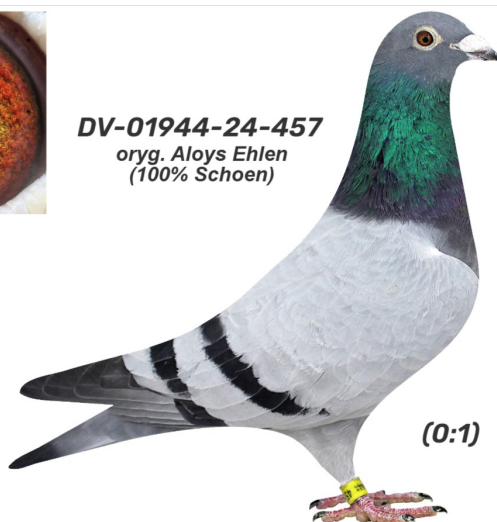

Rodowód gołębia

DV-01944-24-457

oryg. Aloys Ehlen (100% Schoen)

Krupa Team

tel.: 798 761 800 naszehodowle.pl

DV-01944-24-457

oryg. Aloys Ehlen
(100% Schoen)

(0:1)

_____ ♂

_____ ♀

_____ ♂

_____ ♀

_____ ♂

_____ ♀