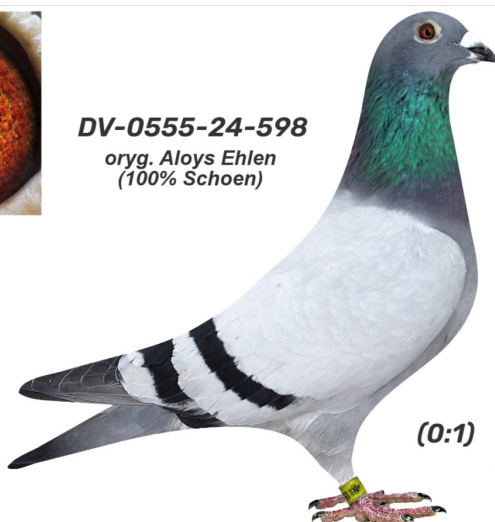

Rodowód gołębia

DV-0555-24-598

oryg. Aloys Ehlen (100% Schoen)

Krupa Team

tel.: 798 761 800 naszehodowle.pl

DV-0555-24-598

oryg. Aloys Ehlen
(100% Schoen)

(0:1)

_____ ♂

_____ ♀

_____ ♂

_____ ♀

_____ ♂

_____ ♀