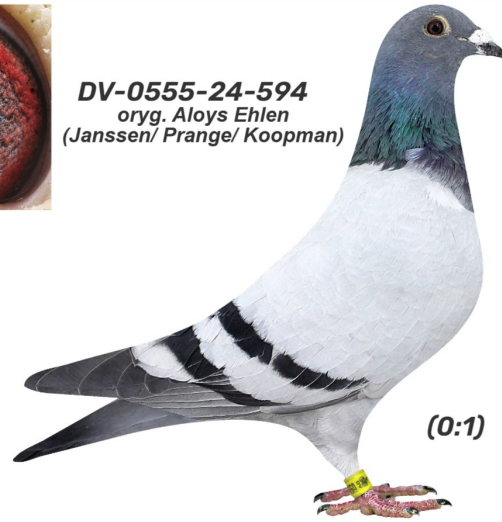

Rodowód gołębia

DV-0555-24-594

oryg. Aloys Ehlen (Janssen/ Prange/ Koopman)

Krupa Team

tel.: 798 761 800 naszehodowle.pl

DV-0555-24-594
oryg. Aloys Ehlen
(Janssen/ Prange/ Koopman)

(0:1)

_____ ♂

_____ ♀

_____ ♂

_____ ♀

_____ ♂

_____ ♀