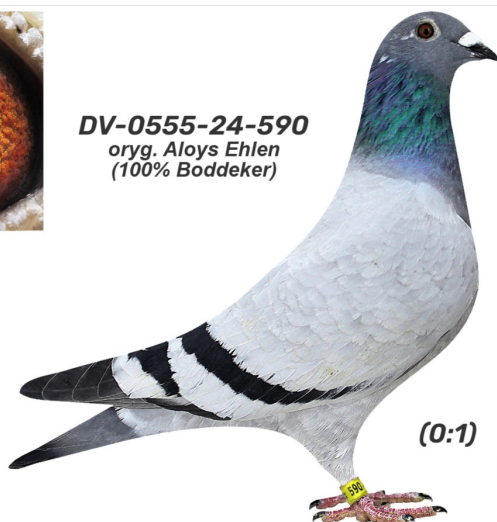

Rodowód gołębia

**DV-0555-24-590**

oryg. Aloys Ehlen (100% Boddeker)

**Krupa Team**

tel.: 798 761 800 [naszehodowle.pl](http://naszehodowle.pl)

**DV-0555-24-590**  
oryg. Aloys Ehlen  
(100% Boddeker)

(0:1)

\_\_\_\_\_ ♂

\_\_\_\_\_ ♀

♂ \_\_\_\_\_

\_\_\_\_\_ ♀

♂ \_\_\_\_\_

\_\_\_\_\_ ♀