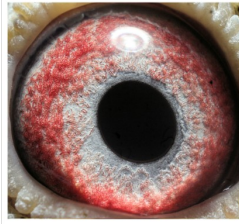

**DV-0555-24-552**

oryg. Aloys Ehlen (100% De Rauw-Sablon)

**DV-0555-24-552**  
 oryg. Aloys Ehlen  
 (100% De Rauw-Sablon)

(0:1)

	♂
--	---

	♀
--	---

♂	
---	--

♀	
---	--