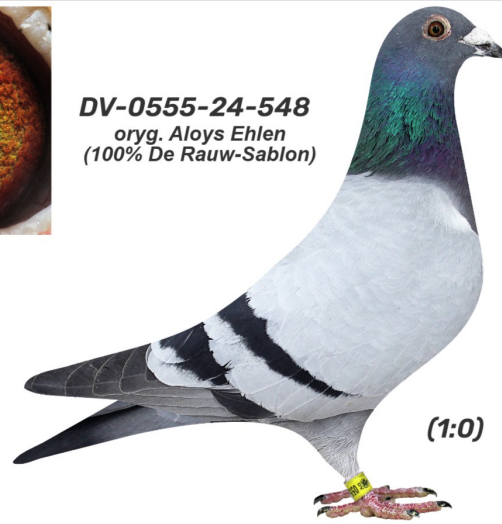

Rodowód gołębia

DV-0555-24-548

oryg. Aloys Ehlen (100% De Rauw-Sablon)

Krupa Team

tel.: 798 761 800 naszehodowle.pl

DV-0555-24-548
oryg. Aloys Ehlen
(100% De Rauw-Sablon)

(1:0)

_____ ♂

_____ ♀

_____ ♂

_____ ♀

_____ ♂

_____ ♀