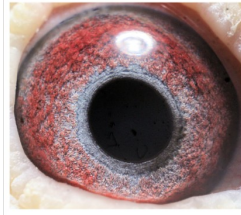

DV-0555-24-543

oryg. Aloys Ehlen (Tosman/ Janssen/ Prange)

DV-0555-24-543
oryg. Aloys Ehlen
(Tosman/ Janssen/ Prange)

(1:0)

	♂
--	---

	♀
--	---

♂	
---	--

♀	
---	--