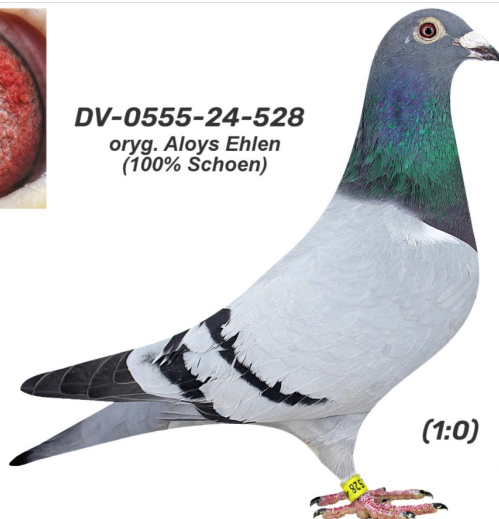

Rodowód gołębia

DV-0555-24-528

oryg. Aloys Ehlen (100% Schoen)

Krupa Team

tel.: 798 761 800 naszehodowle.pl

DV-0555-24-528

oryg. Aloys Ehlen
(100% Schoen)

(1:0)

_____ ♂

_____ ♀

_____ ♂

_____ ♀

_____ ♂

_____ ♀