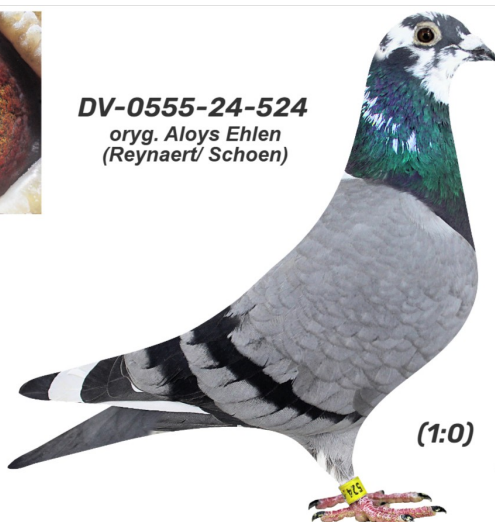

Rodowód gołębia

DV-0555-24-524

oryg. Aloys Ehlen (Reynaert/ Schoen)

Krupa Team

tel.: 798 761 800 naszehodowle.pl

DV-0555-24-524

oryg. Aloys Ehlen
(Reynaert/ Schoen)

(1:0)

_____ ♂

_____ ♀

♂ _____

_____ ♀

♂ _____

_____ ♀