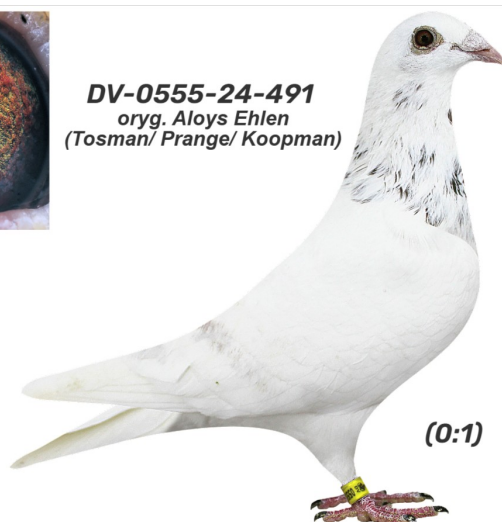

Rodowód gołębia

DV-0555-24-491

oryg. Aloys Ehlen (Tosman/ Prange/ Koopman)

Krupa Team

tel.: 798 761 800 naszehodowle.pl

DV-0555-24-491
oryg. Aloys Ehlen
(Tosman/ Prange/ Koopman)

(0:1)

_____ ♂

_____ ♀

_____ ♂

_____ ♀

_____ ♂

_____ ♀