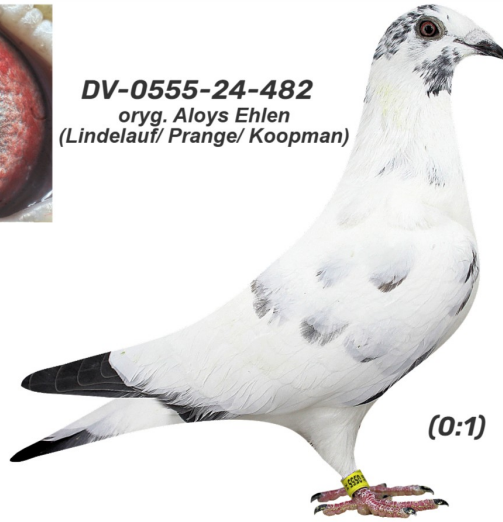

Rodowód gołębia

DV-0555-24-482

oryg. Aloys Ehlen (Lindelauf/ Prange/ Koopman)

Krupa Team

tel.: 798 761 800 naszehodowle.pl

DV-0555-24-482
oryg. Aloys Ehlen
(Lindelauf/ Prange/ Koopman)

(0:1)

_____ ♂

_____ ♀

_____ ♂

_____ ♀

_____ ♂

_____ ♀