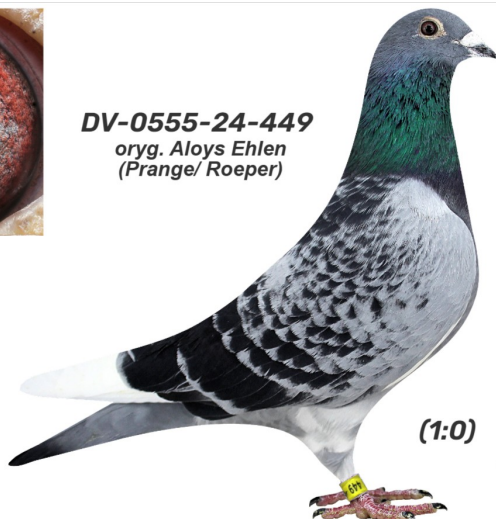

Rodowód gołębia

**DV-0555-24-449**

oryg. Aloys Ehlen (Prange/ Roeper)

**Krupa Team**

tel.: 798 761 800 [naszehodowle.pl](http://naszehodowle.pl)

**DV-0555-24-449**

oryg. Aloys Ehlen  
(Prange/ Roeper)

(1:0)

\_\_\_\_\_ ♂

\_\_\_\_\_ ♀

♂ \_\_\_\_\_

\_\_\_\_\_ ♀

♂ \_\_\_\_\_

\_\_\_\_\_ ♀