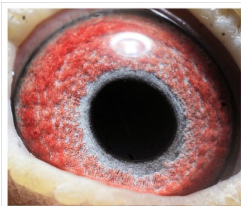

Rodowód gołębia

DV-0555-24-154

oryg. Aloys Ehlen (100% De Rauw-Sablon), linia "Bak-17"

Krupa Team

tel.: 798 761 800 naszehodowle.pl

DV-0555-24-154

oryg. Aloys Ehlen
(100% De Rauw-Sablon)
linia "Bak-17"

(1:0)