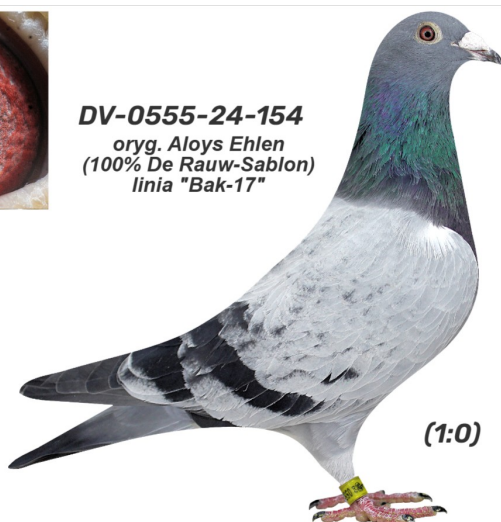

Rodowód gołębia

DV-0555-24-154

oryg. Aloys Ehlen (100% De Rauw-Sablon), linia "Bak-17"

Krupa Team

tel.: 798 761 800 naszehodowle.pl

DV-0555-24-154

oryg. Aloys Ehlen
(100% De Rauw-Sablon)
linia "Bak-17"

(1:0)

♂

♀

♂

♀

♂

♀