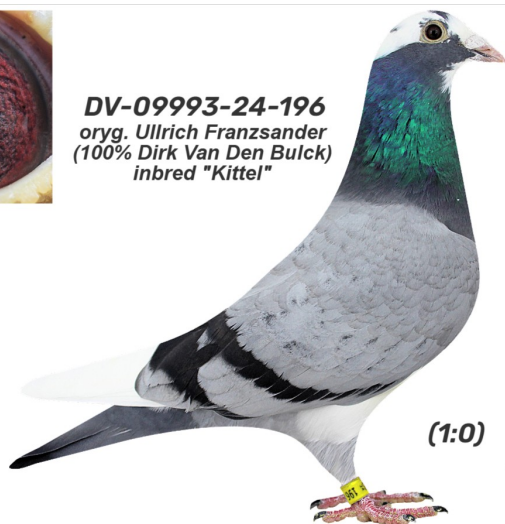

Rodowód gołębia

**DV-09993-24-196**

oryg. Ullrich Franzsander (100% Dirk Van Den Bulck),  
inbred "Kittel"

German Team

tel.: 511 607 710 [www.naszhodowle.pl](http://www.naszhodowle.pl)

**DV-09993-24-196**  
oryg. Ullrich Franzsander  
(100% Dirk Van Den Bulck)  
inbred "Kittel"

(1:0)

\_\_\_\_\_ ♂

\_\_\_\_\_ ♀

♂ \_\_\_\_\_

\_\_\_\_\_ ♀

♂ \_\_\_\_\_

\_\_\_\_\_ ♀