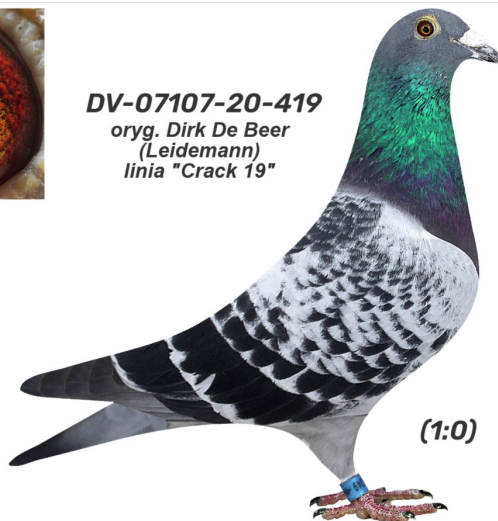

Rodowód gołębia

DV-07107-20-419

oryg. Dirk De Beer (Leidemann), linia "Crack 19"

German Team

tel.: 511 607 710 www.naszechodowle.pl

DV-07107-20-419

oryg. Dirk De Beer
(Leidemann)
linia "Crack 19"

(1:0)

_____ ♂

_____ ♀

♂ _____

_____ ♀

♂ _____

_____ ♀