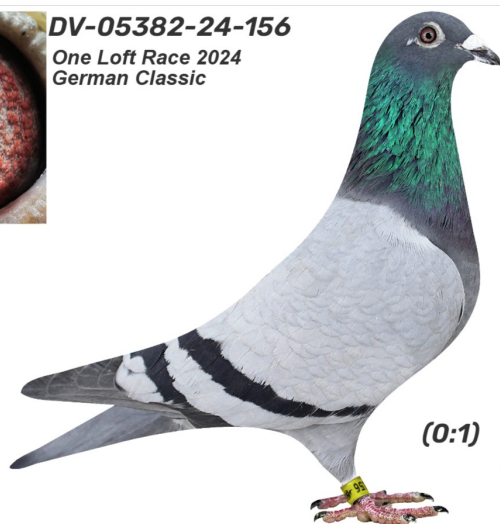

Rodowód gołębia

**DV-05382-24-156**

One Loft Race 2024, German Classic

**German Team**

tel.: 511 607 710 [www.naszechodowle.pl](http://www.naszechodowle.pl)

**DV-05382-24-156**

One Loft Race 2024  
German Classic

(0:1)

\_\_\_\_\_ ♂

\_\_\_\_\_ ♀

\_\_\_\_\_ ♂

\_\_\_\_\_ ♀

\_\_\_\_\_ ♂

\_\_\_\_\_ ♀