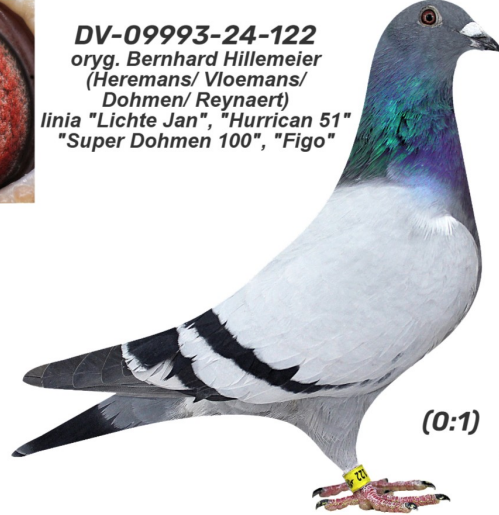

DV-09993-24-122

oryg. Bernhard Hillemeier (Heremans/ Vloemans/ Dohmen/ Reynaert), linia "Lichte Jan", "Hurricane 51", "Super Dohmen 100", "Figo"

DV-09993-24-122
oryg. Bernhard Hillemeier
(Heremans/ Vloemans/
Dohmen/ Reynaert)
linia "Lichte Jan", "Hurricane 51"
"Super Dohmen 100", "Figo"

(0:1)

pradziadek

prababcia

pradziadek

babcia

wygenerowano z systemu
naszhodowle.pl

matka

dziadek