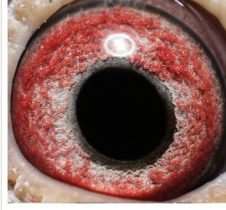

DV-09993-24-122

oryg. Bernhard Hillemeier (Heremans/ Vloemans/ Dohmen/ Reynaert), linia "Lichte Jan", "Hurricane 51", "Super Dohmen 100", "Figo"

DV-09993-24-122
oryg. Bernhard Hillemeier
(Heremans/ Vloemans/
Dohmen/ Reynaert)
linia "Lichte Jan", "Hurricane 51"
"Super Dohmen 100", "Figo"

(0:1)

pradziadek

prababcia

pradziadek

babcia

wygenerowano z systemu
naszhodowle.pl

matka

dziadek