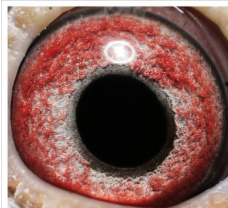

Rodowód gołębia

DV-09993-24-122

oryg. Bernhard Hillemeier (Heremans/ Vloemans/
Dohmen/ Reynaert), linia "Lichte Jan", "Hurricane 51",
"Super Dohmen 100", "Figo"

German Team

tel.: 511 607 710 www.naszhodowle.pl

DV-09993-24-122
oryg. Bernhard Hillemeier
(Heremans/ Vloemans/
Dohmen/ Reynaert)
linia "Lichte Jan", "Hurricane 51"
"Super Dohmen 100", "Figo"

(0:1)

_____ ♂

_____ ♀

_____ ♂

_____ ♀

_____ ♂

_____ ♀