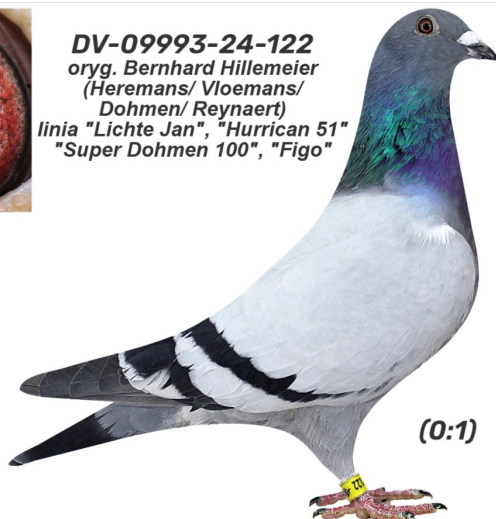

Rodowód gołębia

DV-09993-24-122

oryg. Bernhard Hillemeier (Heremans/ Vloemans/
Dohmen/ Reynaert), linia "Lichte Jan", "Hurricane 51",
"Super Dohmen 100", "Figo"

German Team

tel.: 511 607 710 www.naszhodowle.pl

DV-09993-24-122
oryg. Bernhard Hillemeier
(Heremans/ Vloemans/
Dohmen/ Reynaert)
linia "Lichte Jan", "Hurricane 51"
"Super Dohmen 100", "Figo"

(0:1)

_____ ♂

_____ ♀

_____ ♂

_____ ♀

_____ ♂

_____ ♀