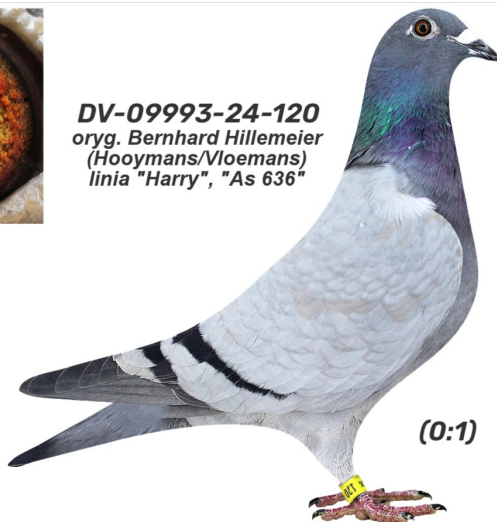

Rodowód gołębia

DV-09993-24-120

oryg. Bernhard Hillemeier (Hooymans/Vloemans), linia "Harry", "As 636"

German Team

tel.: 511 607 710 www.naszhodowle.pl

DV-09993-24-120
oryg. Bernhard Hillemeier
(Hooymans/Vloemans)
linia "Harry", "As 636"

(0:1)

_____ ♂

_____ ♀

♂ _____

_____ ♀

♂ _____

_____ ♀