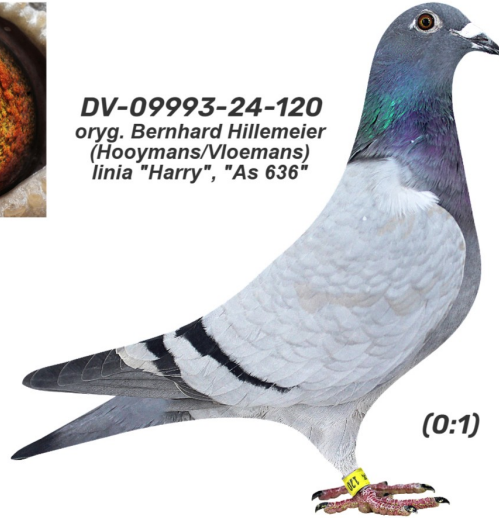

Rodowód gołębia
DV-09993-24-120

German Team

ul. Młyńska 4, 83-210 Zblewo, tel.: 511 607 710
www.naszhodowle.pl

DV-09993-24-120

oryg. Bernhard Hillemeier (Hooymans/Vloemans), linia "Harry", "As 636"

DV-09993-24-120
oryg. Bernhard Hillemeier
(Hooymans/Vloemans)
linia "Harry", "As 636"

(0:1)

pradziadek

prababcia

pradziadek

babcia

wygenerowano z systemu
naszhodowle.pl

pradziadek

prababcia

pradziadek

prababcia

dziadek

babcia

matka