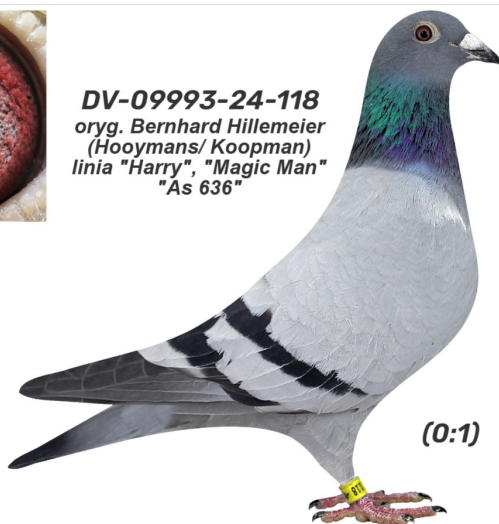

Rodowód gołębia

DV-09993-24-118

oryg. Bernhard Hillemeier (Hooymans/ Koopman), linia "Harry", "Magic Man", "As 636"

German Team

tel.: 511 607 710 www.naszhodowle.pl

DV-09993-24-118
oryg. Bernhard Hillemeier
(Hooymans/ Koopman)
linia "Harry", "Magic Man"
"As 636"

(0:1)

_____ ♂

_____ ♀

♂ _____

_____ ♀

♂ _____

_____ ♀