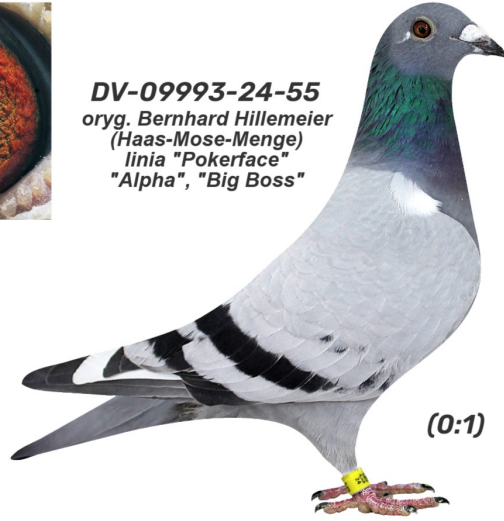

**DV-09993-24-55**

oryg. Bernhard Hillemeier (Haas-Mose-Menge), linia "Pokerface", "Alpha", "Big Boss"

**DV-09993-24-55**  
 oryg. Bernhard Hillemeier  
 (Haas-Mose-Menge)  
 linia "Pokerface"  
 "Alpha", "Big Boss"

(0:1)

pradziadek

prababcia

pradziadek

babcia

wygenerowano z systemu  
**naszhodowle.pl**

pradziadek

prababcia

pradziadek

prababcia

dziadek

babcia

matka