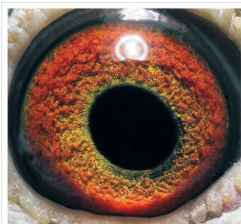

Rodowód gołębia

DV-09993-24-55

oryg. Bernhard Hillemeier (Haas-Mose-Menge), linia
"Pokerface", "Alpha", "Big Boss"

German Team
tel.: 511 607 710 www.naszhodowle.pl

DV-09993-24-55
oryg. Bernhard Hillemeier
(Haas-Mose-Menge)
linia "Pokerface"
"Alpha", "Big Boss"

(0:1)

_____ ♂

_____ ♀

♂ _____

_____ ♀

♂ _____

_____ ♀