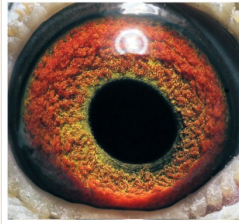

**DV-09993-24-55**

oryg. Bernhard Hillemeier (Haas-Mose-Menge), linia "Pokerface", "Alpha", "Big Boss"

**DV-09993-24-55**  
 oryg. Bernhard Hillemeier  
 (Haas-Mose-Menge)  
 linia "Pokerface"  
 "Alpha", "Big Boss"

(0:1)

pradziadek

prababcia

pradziadek

babcia

wygenerowano z systemu  
**naszhodowle.pl**

pradziadek

prababcia