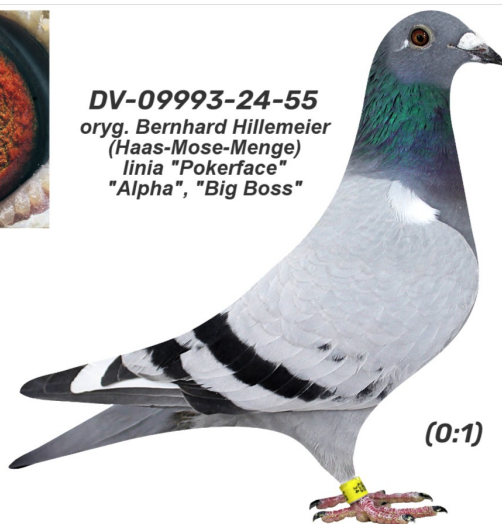

Rodowód gołębia

DV-09993-24-55

oryg. Bernhard Hillemeier (Haas-Mose-Menge), linia
"Pokerface", "Alpha", "Big Boss"

German Team
tel.: 511 607 710 www.naszhodowle.pl

DV-09993-24-55
oryg. Bernhard Hillemeier
(Haas-Mose-Menge)
linia "Pokerface"
"Alpha", "Big Boss"

(0:1)

_____ ♂

_____ ♀

♂ _____

_____ ♀

♂ _____

_____ ♀