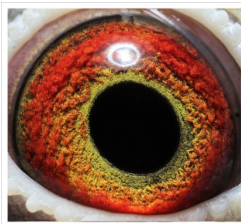

Rodowód gołębia

**DV-09993-24-5**

oryg. Bernhard Hillemeier (Heremans/ Koopman), linia "Lichte Jan", "Mighty Man"

German Team

tel.: 511 607 710 [www.naszhodowle.pl](http://www.naszhodowle.pl)

**DV-09993-24-5**  
oryg. Bernhard Hillemeier  
(Heremans/ Koopman)  
linia "Lichte Jan"  
"Mighty Man"

(0:1)

\_\_\_\_\_ ♂

\_\_\_\_\_ ♀

♂ \_\_\_\_\_

\_\_\_\_\_ ♀

♂ \_\_\_\_\_

\_\_\_\_\_ ♀