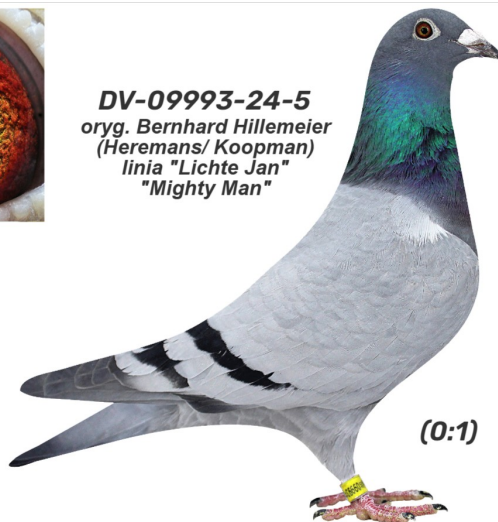

Rodowód gołębia

**DV-09993-24-5**

oryg. Bernhard Hillemeier (Heremans/ Koopman), linia "Lichte Jan", "Mighty Man"

German Team

tel.: 511 607 710 [www.naszhodowle.pl](http://www.naszhodowle.pl)

**DV-09993-24-5**  
oryg. Bernhard Hillemeier  
(Heremans/ Koopman)  
linia "Lichte Jan"  
"Mighty Man"

(0:1)

\_\_\_\_\_ ♂

\_\_\_\_\_ ♀

♂ \_\_\_\_\_

\_\_\_\_\_ ♀

♂ \_\_\_\_\_

\_\_\_\_\_ ♀