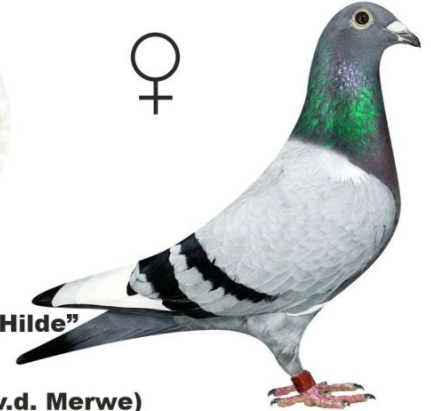

BELG-2014-2230911

oryg. PIPA Elite Center, "Porsche 911"

BELG-2019-4184584

oryg. PIPA Elite Center, córka "Porsche 911"

BELG-2008-2222675

oryg. PEC & Batenburg-v.d. Merwe, "New Laureaat"

NL-2014-1040549

córka "New Witbuik" x "Hilde"

"Porsche 911"
BE14-2230911

PIPA ELITE CENTER
Sztettersdijk
9110 Rossum
+31 (0) 174 34 07
info@pipa.be

1st National du 1000 Long Distance Pigeons 2012
2nd National du 1000 Long Distance Pigeons 2013
3rd National du 1000 Long Distance Pigeons 2014

Championnat 11	1er	2012	21
2012	1er	2012	21
2013	1er	2013	21
2014	1er	2014	21
2015	1er	2015	21
2016	1er	2016	21
2017	1er	2017	21
2018	1er	2018	21
2019	1er	2019	21
2020	1er	2020	21
2021	1er	2021	21

PIPA.be
Contact: +32 (0) 3 600 00 00

PEC
PIPA Elite Center
Bredt bij Excellence

BE08-2222675
"New Laureaat"

1st International Barcelona 2013 &
Winner Golden Wing Barcelona 2013

Barcelona 2011 (1349 mi)
8th National - 12,281 pigeons
Barcelona 2012 (1063 mi)
23rd National - 11,580 pigeons
Barcelona 2013 (943 mi)
1st National - 10,855 pigeons
1st International - 25,262 pigeons

Mother is bred by Dr. Carlo Gyselbrecht and is
inbred "Laureaat Barcelona" (Gyselbrecht)
1st International Barcelona - 23,222 pigeons 1995
Raced by Luc Wiele (BE)

PIPA.be
Voorbeeld van de Merwe

NL14-1040549
Mother
DGHT. WITBUIK X HILDE