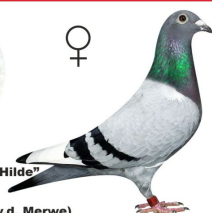

NL-2017-1262156

oryg. Batenburg (v.d. Merwe),
córka "New Laureaat", wnuczka
"New Witbuik" x "Hilde"

NL-2017-1262156

córka
„New Laureaat”
wnuczka
„New Witbuik” x „Hilde”

oryg. Batenburg (v.d. Merwe)